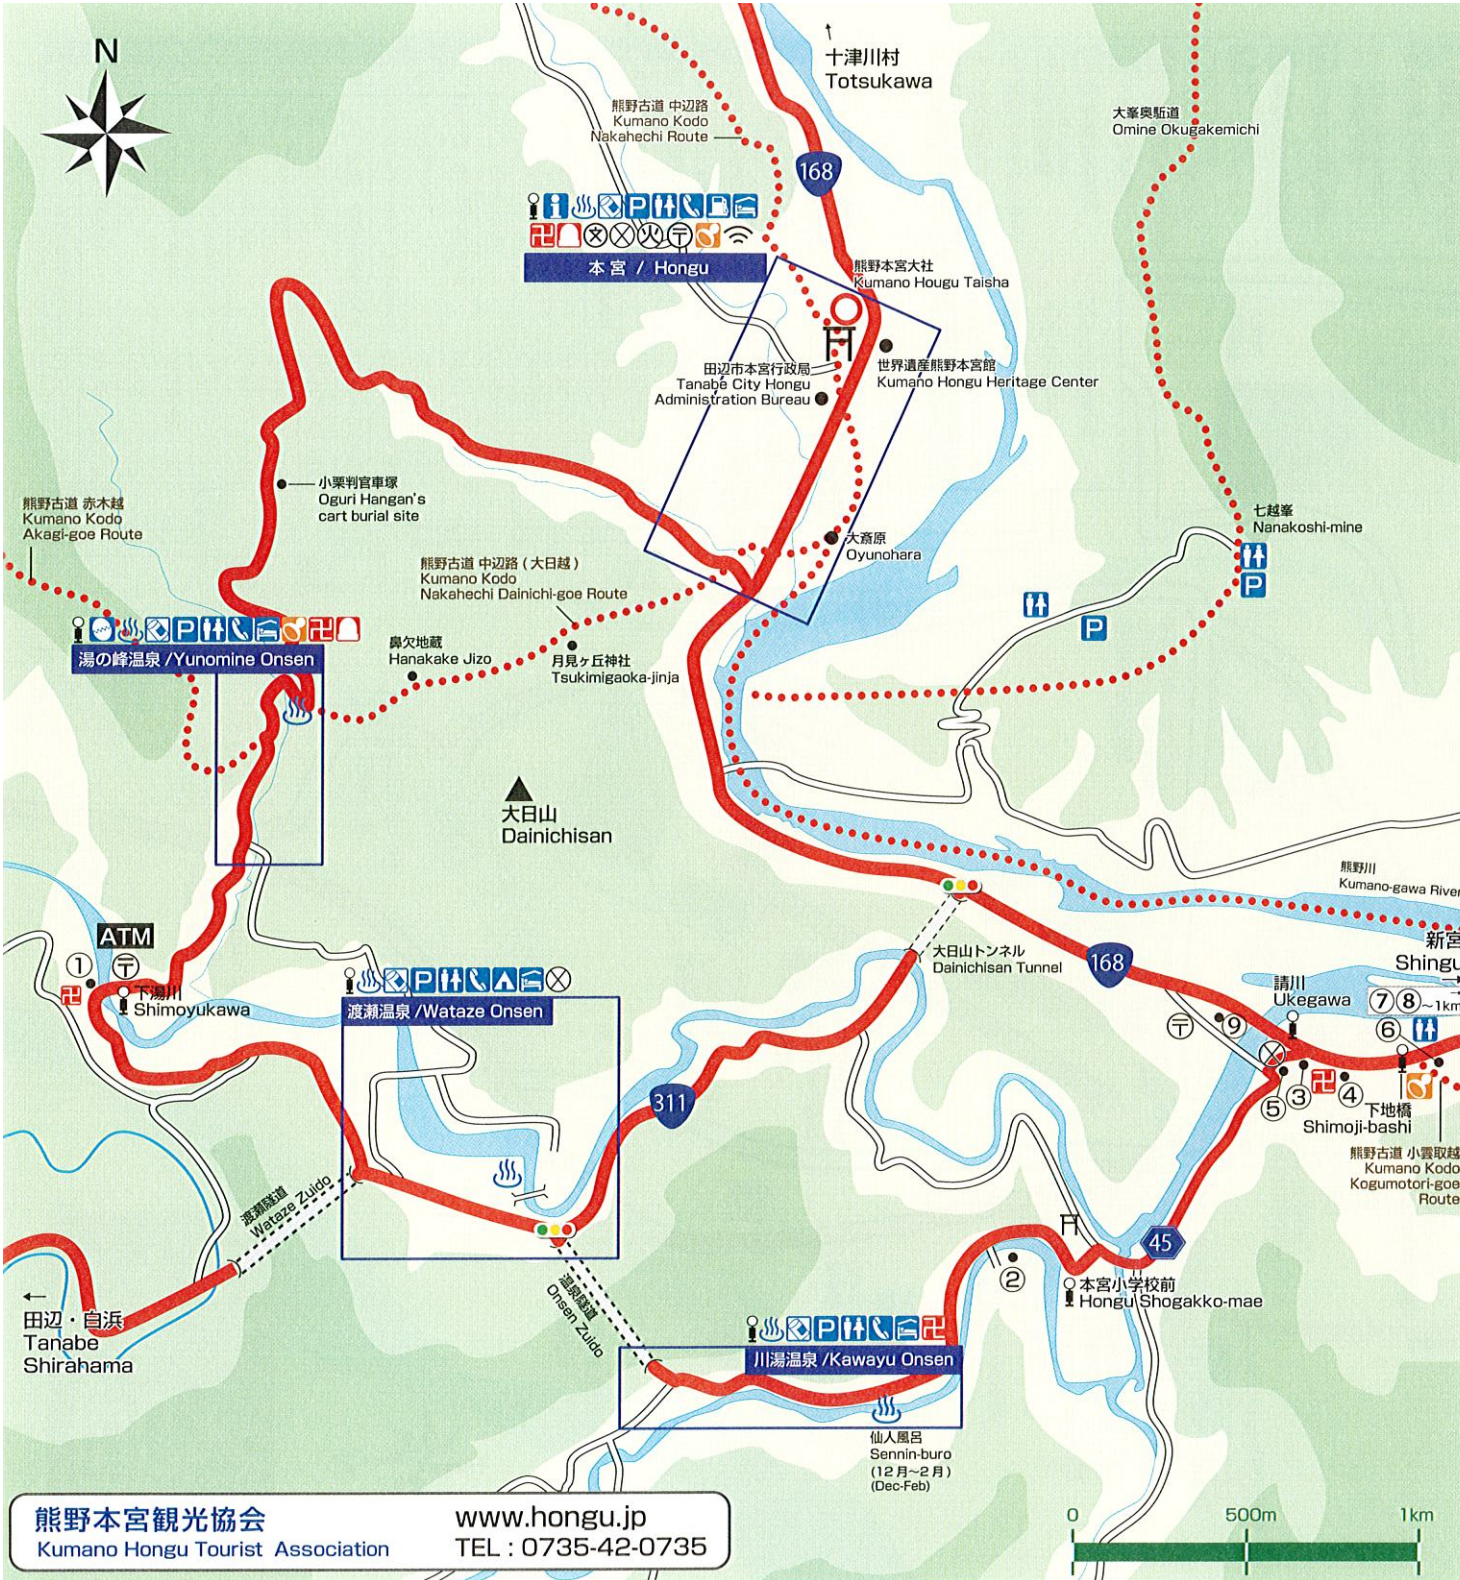

本宮エリア Hongu Area

凡例 Legend

王子 Oji shrine	キャンプ場 Camping	バス停 Bus stop
トイレ Toilet	湯筒用生玉子 Eggs for boiling	神社 Shrine
土産 Shop/Store	駐車場 Parking	公衆無線 Public Wi-Fi
公衆電話 Public phone	ガソリンスタンド Gas Station	郵便局 Post Office
自動販売機 Vending machine	寺院 Temple	学校 School
宿泊 Accommodation	スタンプ Stamp	警察署 Police Station
インフォメーション Information	喫茶・食事 Cafe Restaurant	消防署 Fire Station
温泉 Onsen(Hot spring)		熊野古道 Kumano Kodo

1	民宿 ゆの里 Minsyuku Yunosato	0735-42-0474			
2	田辺川湯キャンプ場 Kawayu Campground	0735-42-1168			
3	中華れいめい Chinese Restaurant Reimei	0735-42-0474			
4	Y ショップ下地本宮店 Shimoji Grocery Shop	0735-42-0017			
5	小雲館 hiro ゲストハウス Guest House Hiro	0735-42-1066			
6	とりそば下地橋 Torisoba Shimojibashi	070-8484-2545			
7	杜の里 みりりいな Morinosato Miruriina Restaurant	0735-42-0289			
8	Hongu Garden ASHITANOMORI	080-3359-0210			
9	手作りお弁当のお店 bond Homemade Bento Shop bond	070-4209-0971			

※ Call in Japanese

請川バス停 Ukegawa Bus Stop

熊野本宮観光協会 Kumano Hongu Tourist Association
www.hongu.jp
TEL: 0735-42-0735