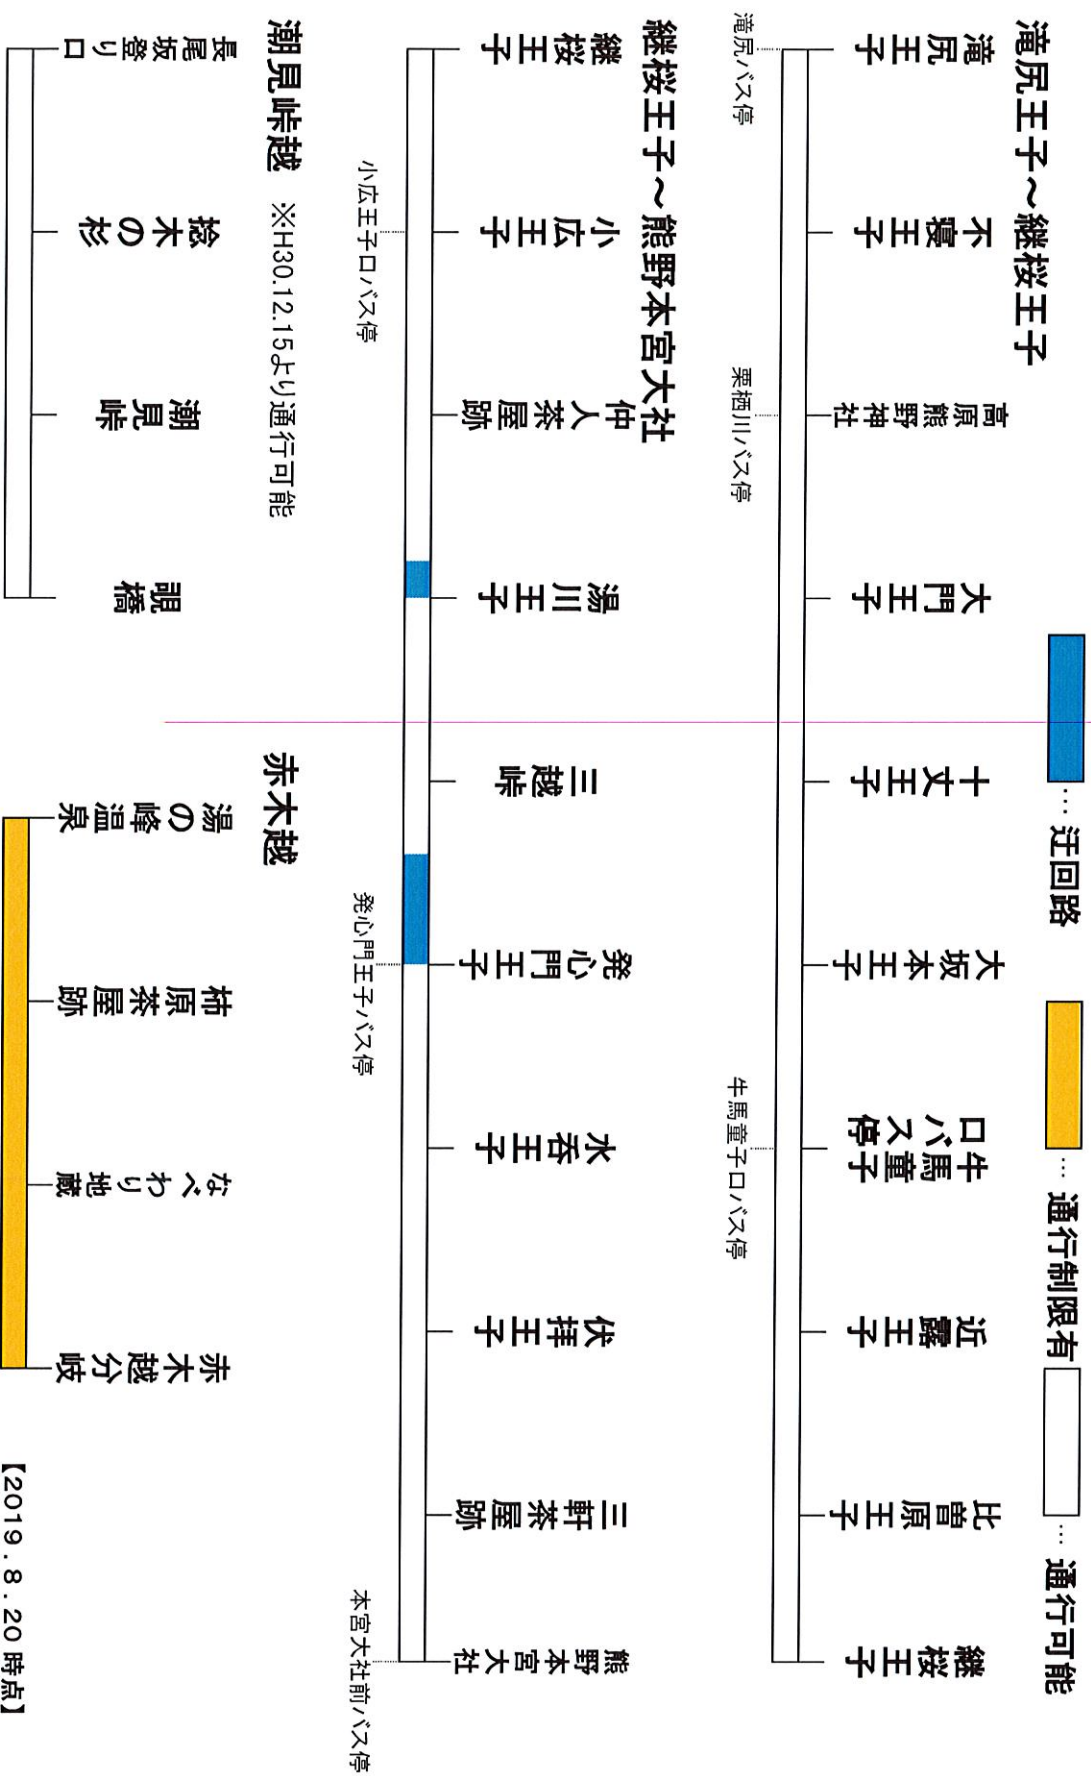

熊野古道 台風の被害による通行制限のある区間

【2019.8.20時点】